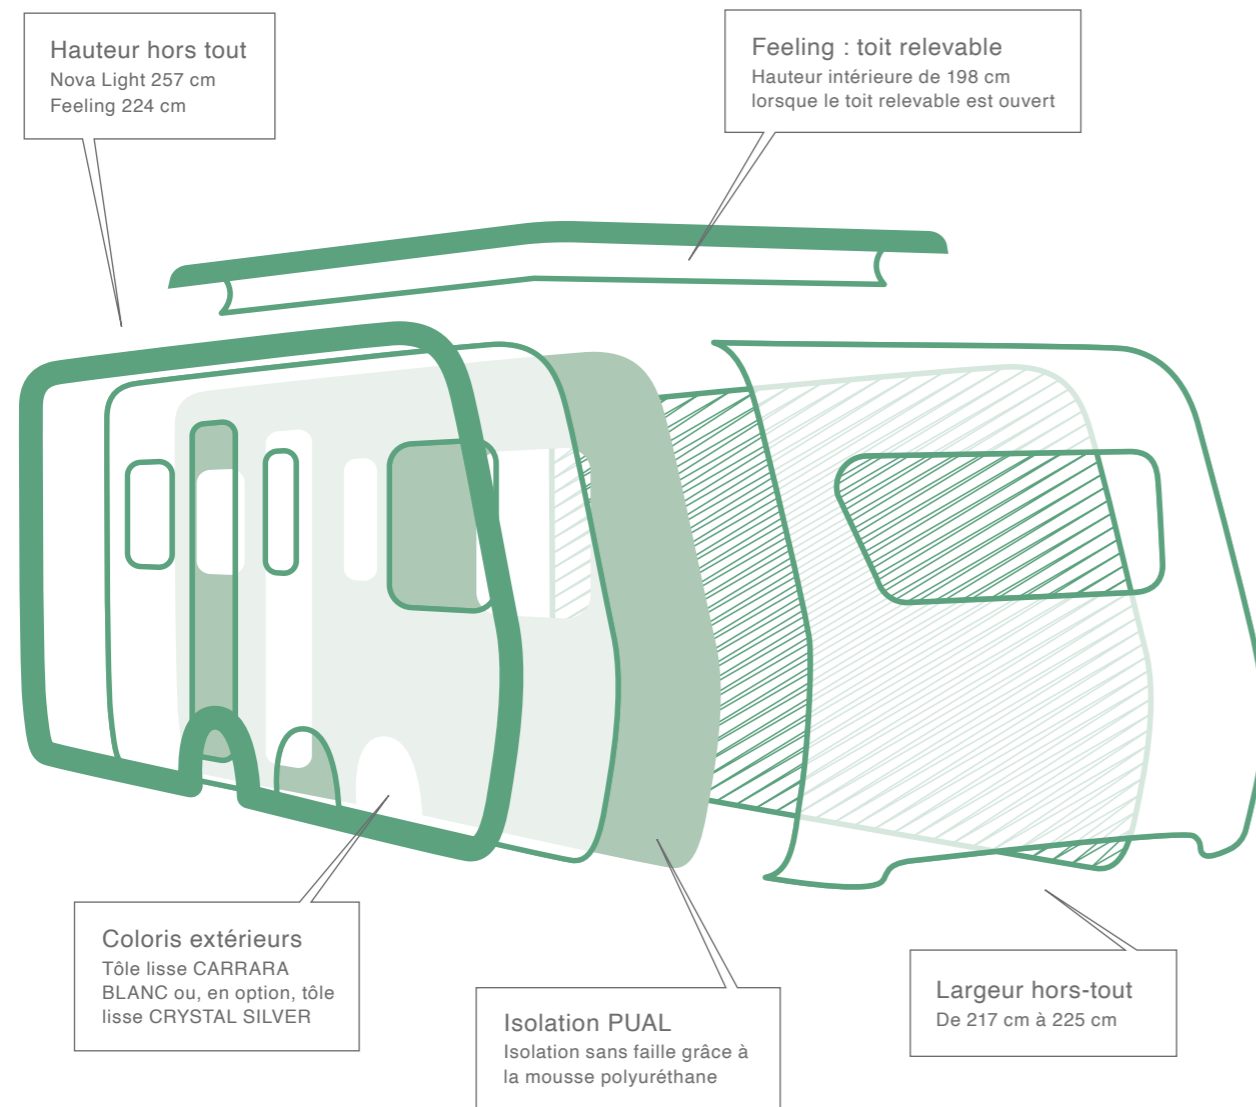

DES INNOVATIONS DEVENUES LA NORME.

LA CELLULE PUAL

L'excellente isolation de la mousse polyuréthane à alvéoles fermées fut conçue dès 1987 et garantit toujours un climat agréable en été et une chaleur douillette en saison hivernale. Les parois latérales PUAL comportent une enveloppe externe en aluminium, un noyau en mousse et une cloison interne en contreplaqué haut de gamme.

ISOLATION

Plus chaud ? Plus froid ? Pourquoi pas la température idéale ? La construction PUAL garantit des températures ambiantes optimales grâce à l'isolation sans faille.

GRANDES RÉSERVES DE CHARGEMENT

La construction légère globale permet d'atteindre une charge utile maximale conséquente. Ainsi, en fonction des modèles et des équipements, il vous sera possible de charger jusqu'à 481 kg. Ne renoncez à rien pendant vos vacances.

ENTRETIEN FACILE

Un entretien aussi simple qu'irréprochable. Grâce à leurs coussins résistants et aux surfaces anti-traces de doigts du plan de travail et de la table, l'ERIBA Feeling est particulièrement facile d'entretien et adaptée aux familles.

Remarque : l'équipement illustré est en partie optionnel et dépend de la série / de la configuration.

LIT INTÉGRÉ DANS LE TOIT

Le lit intégré dans le toit proposé en option offre de la place pour deux personnes supplémentaires et est ainsi idéal pour les voyages en famille. De plus, le lit intégré dans le toit en toile de tente confère un climat intérieur agréable à la caravane. Le confort prend toute sa valeur à l'heure du coucher.

PETITS VÉHICULES DE TRACTION

Une grande marge de manœuvre pour de grandes aventures : les ERIBA Feeling et Nova Light sont également idéales pour de petits véhicules de traction et les détenteurs d'un permis B (voiture particulière) grâce à leurs dimensions compactes et à leur faible poids total.

ESPACE DE RANGEMENT

Des dimensions compactes très bien pensées : grâce aux meubles de pavillon périphériques et aux solutions de rangement intelligentes, vous avez tout à portée de main et assez de place pour emporter encore plus d'affaires.