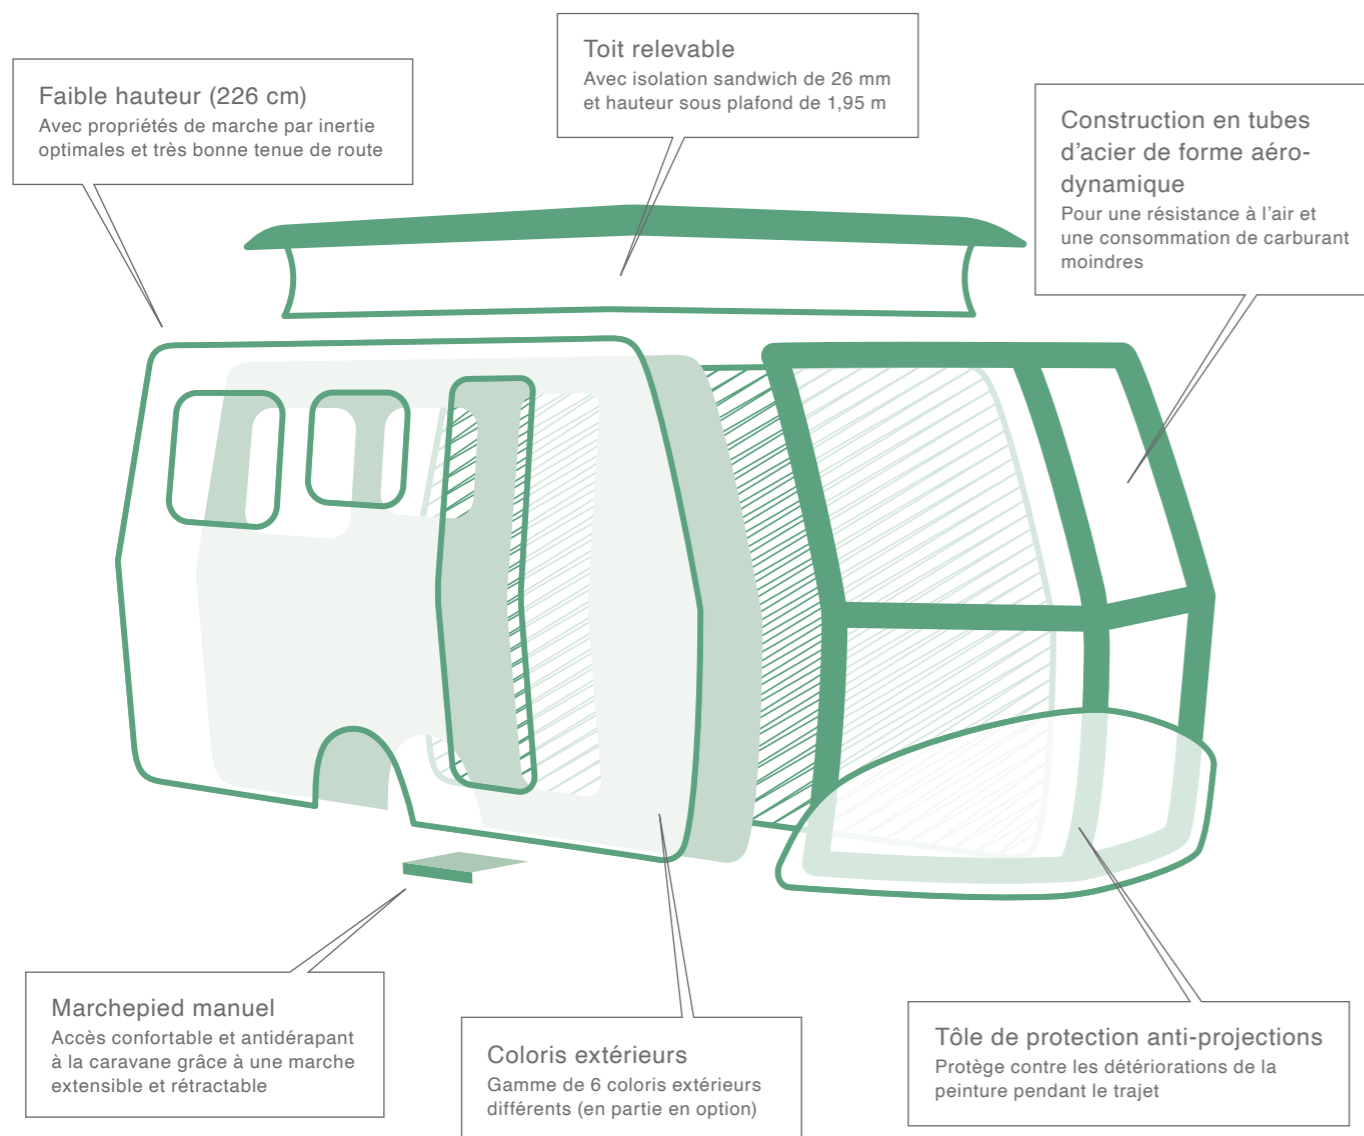

# VOUS AVEZ ATTEINT VOTRE OBJECTIF. L'ERIBA TOURING.

jusqu'à 5 personnes | jusqu'à 1,6 tonne | jusqu'à 6,46 m de long

Il n'existe pas de vacances qui soient parfaites pour tout le monde. Chacun a des attentes, des envies et des objectifs différents. C'est pourquoi il n'existe pas une seule nouvelle ERIBA Touring, mais autant de versions qu'il y a de voyageurs. Configurez votre ERIBA Touring exactement selon vos intérêts et ne suivez que la voie de la découverte. Soyez juste guidé par votre curiosité. Choisissez entre les deux niveaux de finition LEGEND et URBAN et personnalisez le design intérieur et extérieur selon vos envies. Votre créativité ne connaît aucune limite.

## LA CONSTRUCTION AERO

Les caravanes ERIBA sont un modèle d'efficacité. La raison en est leurs formes aérodynamiques à l'avant et leurs angles arrondis. Cette forme inédite dans la branche brille par son élégance intemporelle et vous apportera de nombreux avantages : une moindre résistance à l'air et donc une consommation réduite en carburant, ainsi qu'une sécurité accrue sur route et une tenue de route optimisée. Ainsi, vos voyages avec cette caravane compacte deviendront plus sûrs, plus économiques et plus élégants.

## FAIBLE CONSOMMATION DE CARBURANT

L'avant aérodynamique constitué d'une construction en tubes d'acier de forme aérodynamique garantit une faible résistance à l'air et, ainsi, une consommation de carburant moindre.

## CLIMAT INTÉRIEUR

Le toit relevable permet d'aérer facilement la caravane et optimise ainsi la température intérieure via l'ouverture en toile de tente.