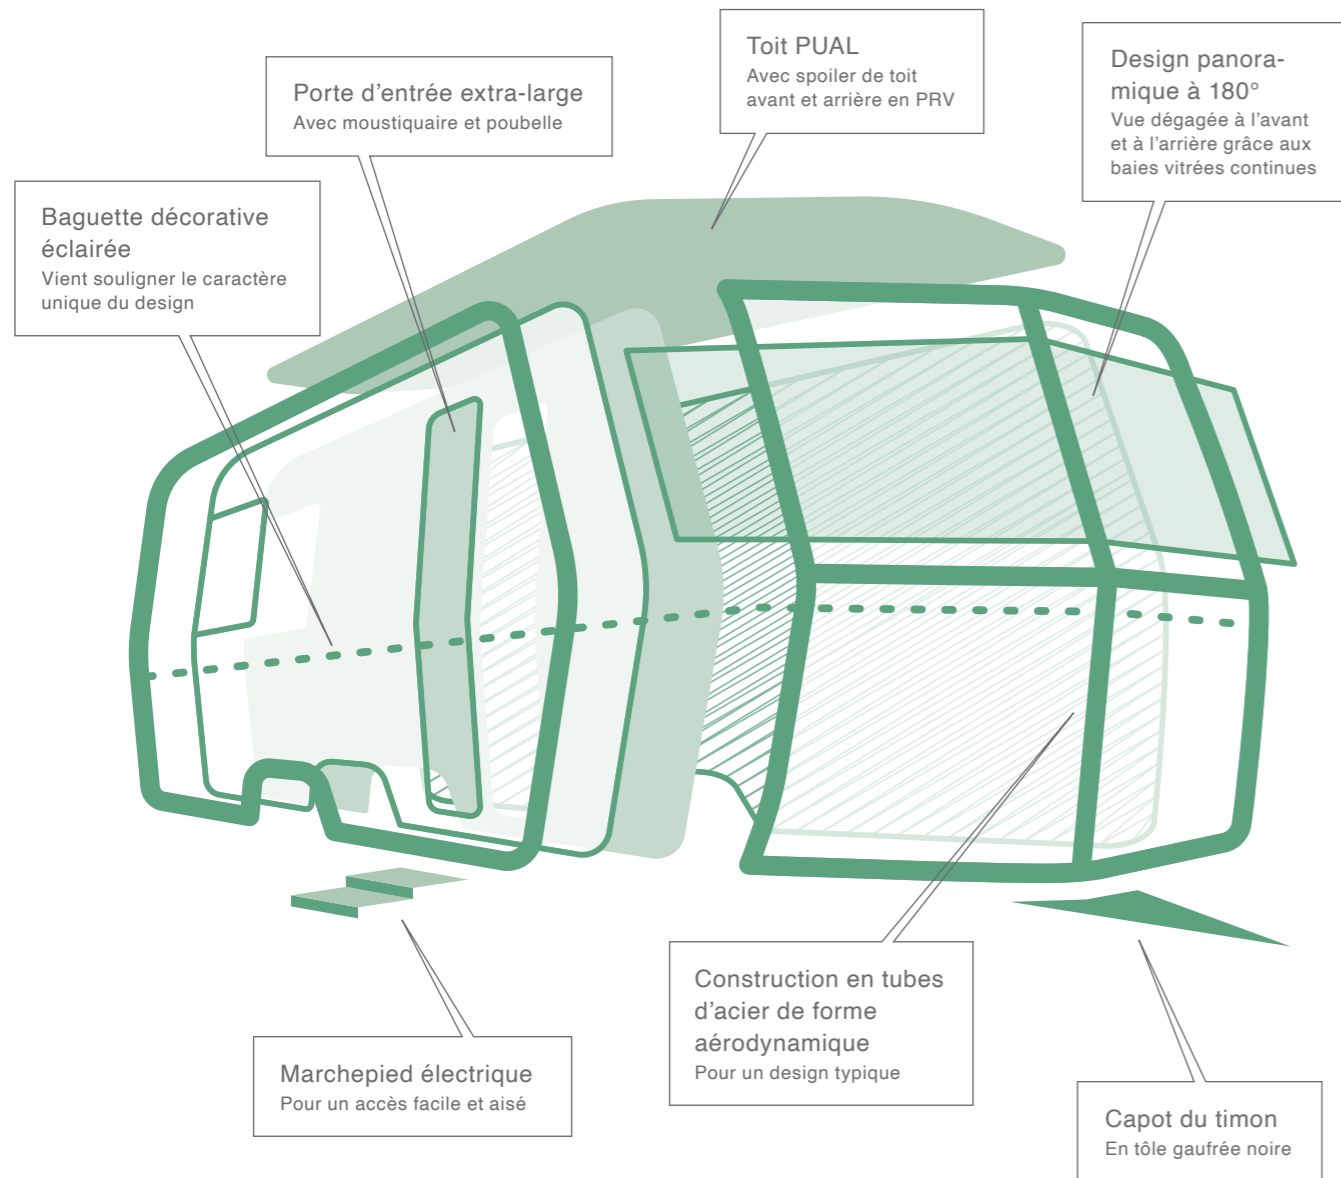

TOUT. SAUF LA BANALITÉ.

LA CONSTRUCTION AÉRODYNAMIQUE

L'ERIBA Touring 820 mise aussi sur la construction éprouvée AERO avec sa forme aérodynamique caractéristique et ses angles arrondis. Cette forme inédite dans la branche brille par son élégance intemporelle et vous apportera de nombreux avantages : une moindre résistance à l'air et donc une consommation réduite en carburant, ainsi qu'une sécurité accrue et une tenue de route optimisée.

PACK MULTIMÉDIA

Le luxe ne connaît aucune limite : le pack Multimédia permet de voyager encore plus confortablement. Il comprend entre autres : le boîtier de processeur Digital Sound, les doubles ports USB, la télévision LED dans la zone de couchage et l'espace d'habitation, et l'antenne satellite numérique à pointage automatique.

ESPACE DE RANGEMENT

Parfaite optimisation de l'espace : sous les lits en V spacieux se trouve un grand espace de rangement aisément accessible. Et pour la machine à café par exemple, tout a été pensé pour que rien ne manque : le compartiment pour la machine à café et le porte-capsules sont bien rangés et à portée de main.

CHAUFFAGE

Voyagez en toute saison. Avec la Touring 820, c'est toute l'année la saison du camping : le chauffage à eau chaude et le plancher chauffant vous permettent de partir en voyage même en hiver.

BÉQUILLES STABILISATRICES

Les béquilles stabilisatrices hydrauliques avec nivellement automatique permettent une installation aisée de la caravane. Un dispositif on ne peut plus simple.

DESIGN

Un design parfait à l'intérieur comme à l'extérieur : les grandes baies vitrées à l'avant et à l'arrière offrent une superbe vue panoramique à 180° et un agréable sentiment de liberté. Un design capable de séduire plusieurs jurys : l'ERIBA Touring 820 a ainsi reçu différents prix internationaux de design, comme le Red Dot Design Award. Le plus simple est de juger par vous-même.

CONCEPT D'ÉCLAIRAGE

Le concept d'éclairage avec des zones d'éclairage à intensité réglable et éclairage d'accentuation variable contribue à une ambiance chaleureuse.

Remarque : l'équipement illustré est en partie optionnel et dépend de la série / de la configuration.